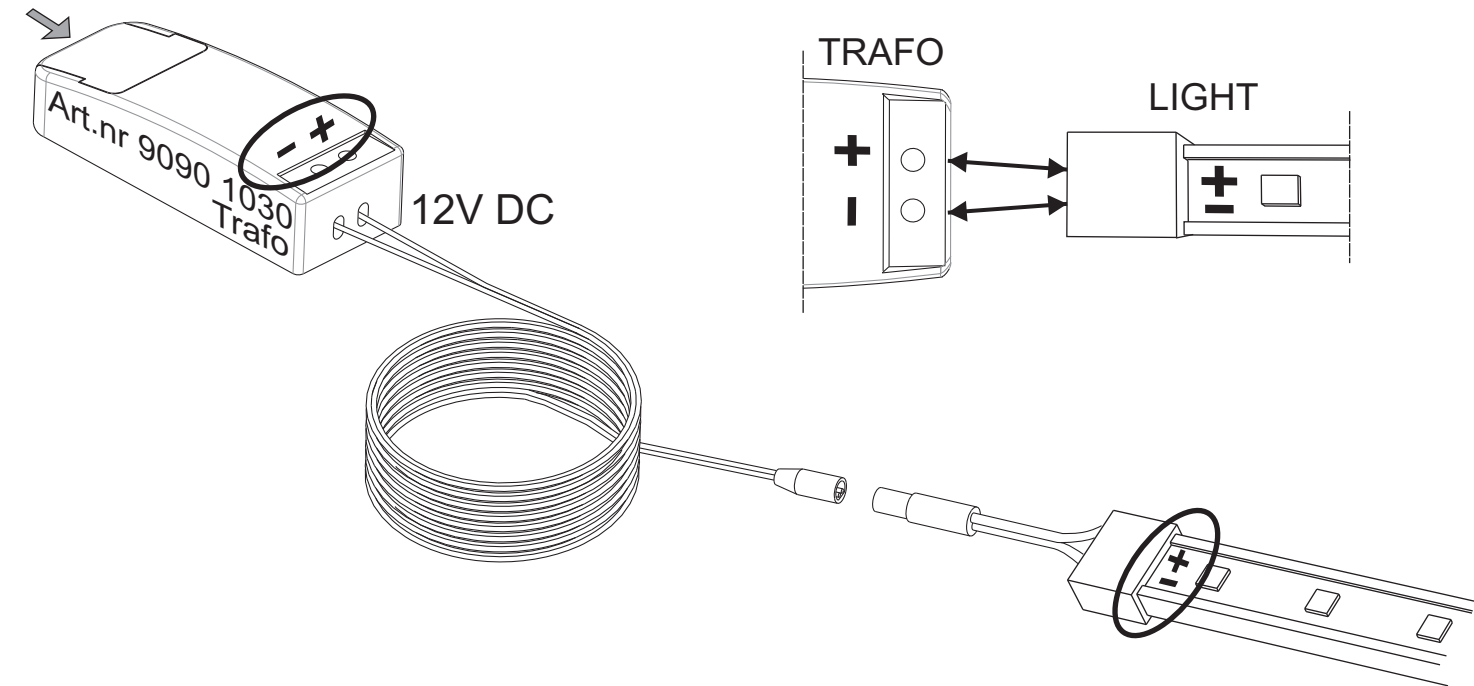

TRAF0 LED 230/12V DC 15W

220-240V

Art.nr 2900 2648

TRAF0 LED 230/12V DC 15W

220-240V

Art.nr 2900 2648