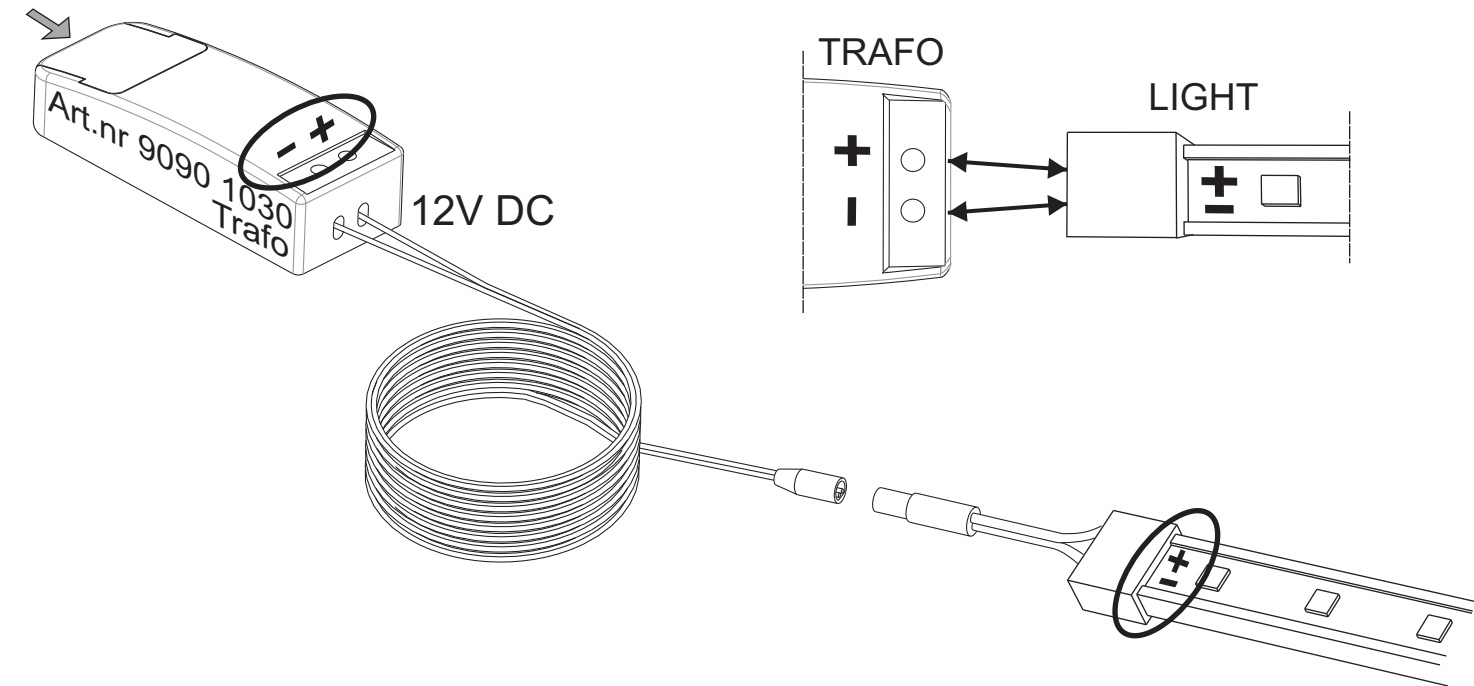

TRAF0 LED 230/12V DC 15W

220-240V

Art.nr 2900 2648

TRAF0 LED 230/12V DC 15W

220-240V

Art.nr 2900 2648